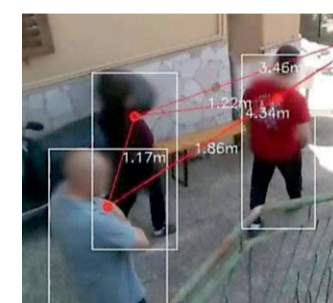

Inventata da una start up di Rovereto La telecamera intelligente contro gli assembramenti

ROVERETO. A Rovereto l'innovazione per combattere il Coronavirus: ecco la telecamera "intelligente" per monitorare strade, piazze ed attività commerciali evitando assembramenti. Il progetto è di GeoInference, una start up nata nel 2019 e specializzata negli ambiti dell'intelligenza artificiale: così si misurano le distanze in tempo reale.

> **Filippo Schwachtje** a pagina 24

• Così si rilevano le distanze